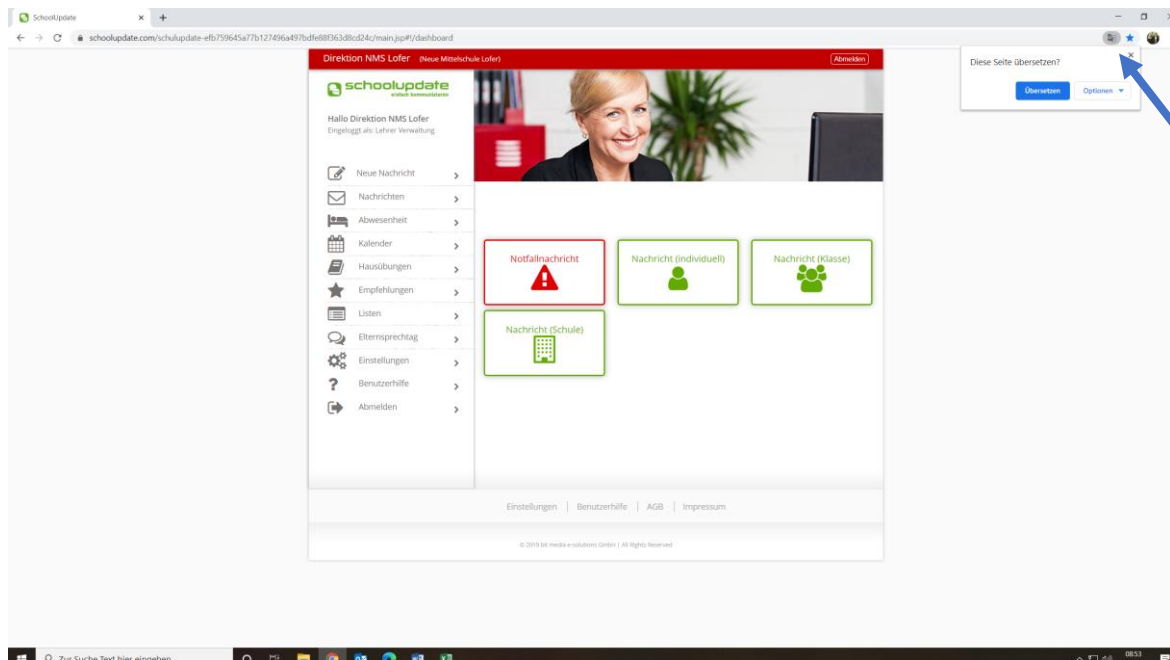

Liebe Eltern, liebe Erziehungsberechtigte!

Wer in seinem Internetbrowser die Webseiten „**Übersetzungsfunktion**“ aktiviert hat, bekommt sinnbefreite (übersetzte) Texte in SchoolUpdate angezeigt.

Schalten Sie diese bitte ab (Original anzeigen) oder wechseln Sie den Internetbrowser.

Am **Handy** bitte nur die APP SchoolUpdate (herunterladen z.B. vom Google Play Store) verwenden - nicht die Webseite SchoolUpdate öffnen wie am PC.

## Übersetzungsfunktion Internetbrowser Google Chrome