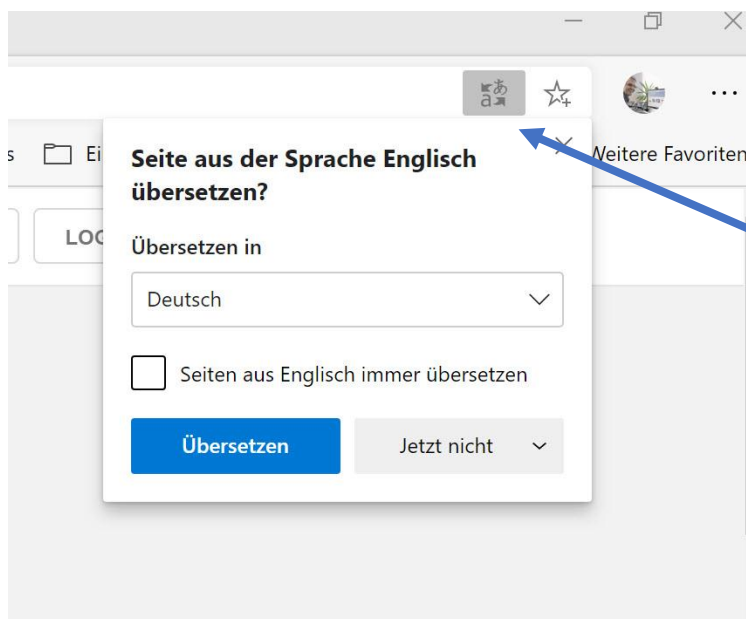

Übersetzungsfunktion Internetbrowser Microsoft Edge/Chromium